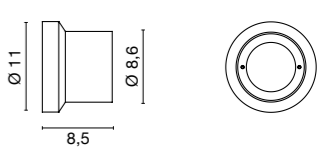

Pix, Pix RGB, Ice RGB, Vega Maxi RGB, Fire RGB, Alcor Maxi RGB

0235

Plastic box da parete
Wall plastic box