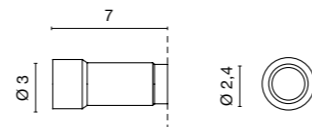

Spoon

0215 - ø 2

Plastic Box