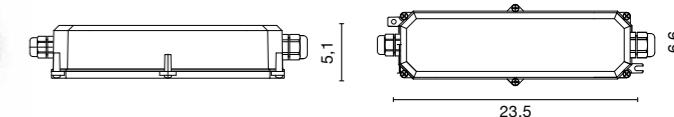

IN: 220 - 240V
OUT: 350 mA - 1-10 Power leds 1W

IP67 SELV 4,2 cm.

0033/IP

IN: 220 - 240V
OUT: 24V - 14,4W

IP67 SELV 4,2 cm.

0034/IP

IN: 220 - 240V
OUT: 24V - 70W

IP67 SELV