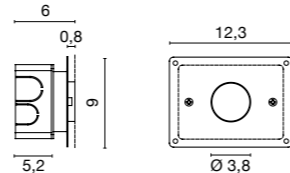

Cerchietto, Fire, Ice, Pix, Top, Snorky Maxi

0214 - ø 3,8

Box + Plaster