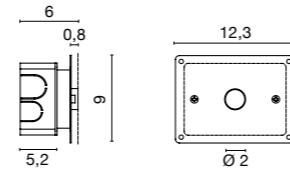

0212 - ø 2

Box + Plaster