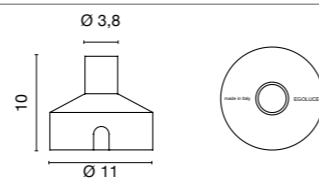

0250 - ø 3,8

Kit cassaforma drenante + connettore stagno
Draining junction box + IP67 connector.

Soft, Cerchio

0251 - ø 3,8

Cassaforma drenante
Draining junction box

Cerchio RGB

LED DRIVERS

0031/IP