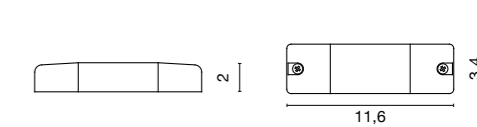

IP67 SELV CLASS 2 4 cm.

0128

IN: 100 - 240V
OUT: 350 mA - 1-10 Power leds 1W,
2 0107