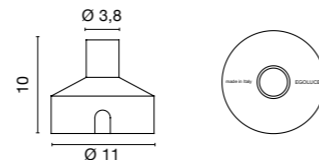

Slot

0250 - ø 3,8

Kit cassaforma drenante + connettore stagno
Draining junction box + IP67 connector.