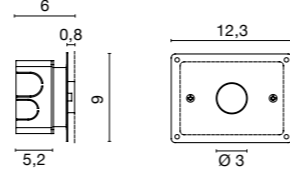

0200

Cassaforma per calcestruzzo
Wall box for concrete

0201

Piastra per muratura
Plaster Kit

Edy

Edy

0210/100 - 101,8 cm
0210/150 - 151,8 cm
0210/200 - 201,8 cm
0210/300 - 301,8 cm

Cassaforma per calcestruzzo - Wall box for concrete

Linea

0212 - ø 2

Box + Plaster

Alcor, Byte, Cruise, Dot, Dot Plus, Sirio, Snorky, Top Mini, Trim, Vega

0213 - ø 3

Box + Plaster

Cerchietto, Fire, Ice, Pix, Top, Snorky Maxi

0214 - ø 3,8