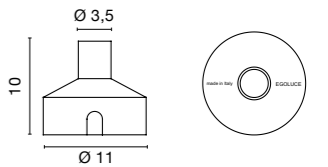

Edy Mini

Edy Mini

0220 - ø 3

Kit cassaforma drenante + connettore stagno
Draining junction box + IP67 connector.

Kross, Zeppelin, Zeppelin Plus, Vista

0228 - ø 3

Cassaforma drenante
Draining junction box

Zeppelin RGB