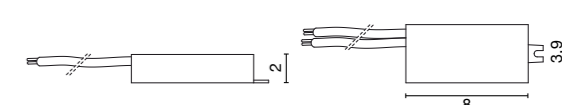

0035/IP

IN: 220 - 240V
OUT: 24V - 160W

IP65 SELV 9,6 cm.

0036/IP

IN: 220 - 240V
OUT: 12V - 14,4W

IP67 SELV 4,2 cm.

0125

IN: 100 - 240V
OUT: 350 mA - 1-6 Power leds 1W, 1 0107