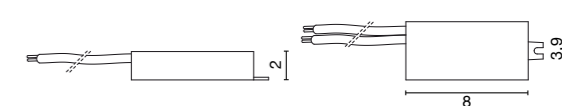

IP67 SELV 4,2 cm.

0033/IP

IN: 220 - 240V
OUT: 24V - 14,4W