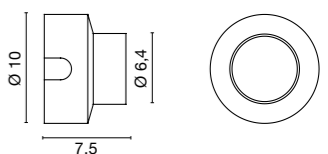

0231

Kit cassaforma drenante + connettore stagno
Draining junction box + IP67 connector.

Tris

0232 - ø 6

Plastic box da parete
Wall plastic box

Zeppelin Maxi, Step, Zen Led, Zeppelin Maxi COB

0234

Plastic box RGB