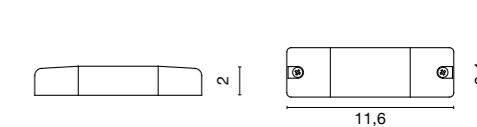

IP67 SELV 4,8 cm.

0127

IN: 100 - 240V
OUT: 500 mA - 1-6 Power leds 2W,
1 0108, 1 Dissy