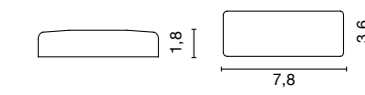

IP67 SELV 4,5 cm.

0135

IN: 220 - 240V
OUT: 500mA - 1 Tappo maxi
600mA - 1 Tappo maxi
700mA - 1 Tappo maxi

CLASS 2 SELV 7,6 cm.