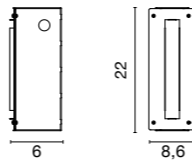

Profilo - Profile

0244/200 - 200 cm

Profilo - Profile

0244/300 - 300 cm

Profilo - Profile

Picchetto per l'installazione
temporanea a terreno
Stake for temporary
installation on field

0247 Vision1

0248 Vision3

ACCESSORIES

0246

Box + Plate

Kepi

0249

Box + Plaster

7x21x8,5 cm.

Slot