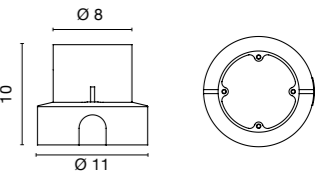

Zeppelin RGB

0229

Kit cassaforma drenante + connettore stagno
Draining junction box + IP67 connector.