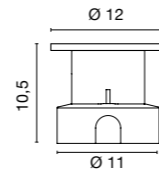

ACCESSORIES

0246

Box + Plate