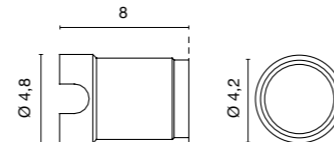

0217 - ø 3,8

Plastic box

Cerchio, Cerchio RGB, Soft, Spoon

0218

Cassaforma per calcestruzzo
Wallbox for concrete

11 x 11 x 9h cm.

0219

Piastra per muratura.
Plaster kit