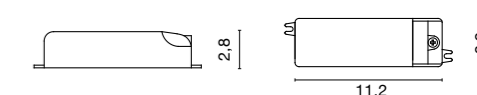

IP67 SELV 4,5 cm.

0125/250

IN: 220 - 240V
OUT: 250 mA - 1 Pinco COB

IP67 SELV 4,4 cm.

0126

IN: 110 - 240V
OUT: 700 mA - 1-6 Power leds 3W

IP67 SELV 4,8 cm.

0127