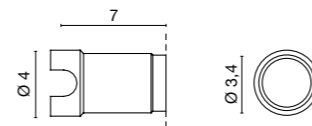

Alcor, Byte, Cruise, Dot, Dot Plus, Sirio, Snorky, Top Mini, Trim, Vega

0216 - ø 3

Plastic box