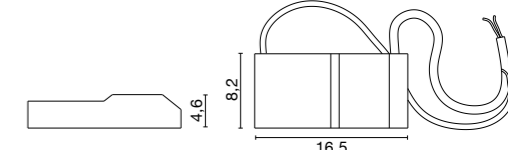

IP67 SELV

0035/IP

IN: 220 - 240V
OUT: 24V - 160W