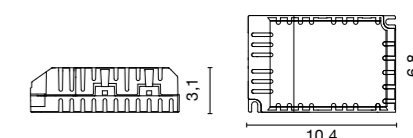

IP67 SELV 4,5 cm.

0135

IN: 220 - 240V
OUT: 500mA - 1 Tappo maxi
600mA - 1 Tappo maxi
700mA - 1 Tappo maxi

CLASS 2 SELV 7,6 cm.